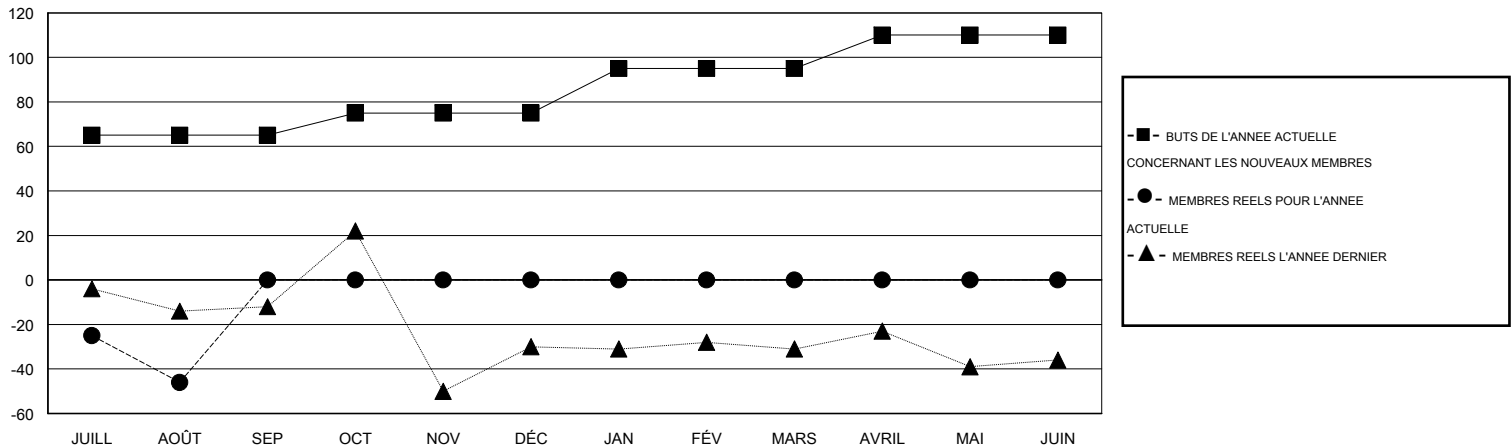

MONTHLY MEMBERSHIP PROGRESS REPORT

District 102 W

Results as of: 8/31/2015

GMT: Ton Soeters

LIEU SWITZERLAND

RC EME 4

Clubs					Membres				
RESULTATS POUR 2015-2016					RESULTATS POUR 2015-2016				
TRIMESTRE	BUT CONCERNANT LES NOUVEAUX CLUBS	NOUVEAUX CLUBS	CLUBS ANNULÉS	GAIN NET/PERTE NETTE	TRIMESTRE	BUT CONCERNANT LES NOUVEAUX MEMBRES	MEMBRES FONDATEURS ET NOUVEAUX AJOUTÉS	MEMBRES RADIÉS	GAIN NET/PERTE NETTE
JUILL/AOÛT/SEP	1	0	0	0	JUILL/AOÛT/SEP	65	36	82	-46
OCT/NOV/DÉC	0	0	0	0	OCT/NOV/DÉC	10	0	0	0
JAN/FÉV/MARS	0	0	0	0	JAN/FÉV/MARS	20	0	0	0
AVRIL/MAI/JUIN	1	0	0	0	AVRIL/MAI/JUIN	15	0	0	0

BUTS ET NOUVEAUX CLUBS REELS - CUMULATIF

BUTS ET MEMBRES REELS - CUMULATIF

CLUBS RADIÉS: 0	20 CLUBS OF 99 ONT AJOUTE 1 OU PLUSIEURS NOUVEAUX MEMBRES	DISTRIBUTION PAR SEXE
		HOMME 3,337 (87.68%)
		FEMME 469 (12.32%)
MEMBRES RADIÉS	CLIQUER ICI POUR AVOIR LES DONNEES DE L'EVALUATION DE SANTE	MEMBRES D'UNITE FAMILIALE 2
DECEDE 7		CHEF DE FAMILLE 1
CLUB ANNULE 0		N'EST PAS CHEF DE FAMILLE 1
AUTRE 75		
TOTAL 82		