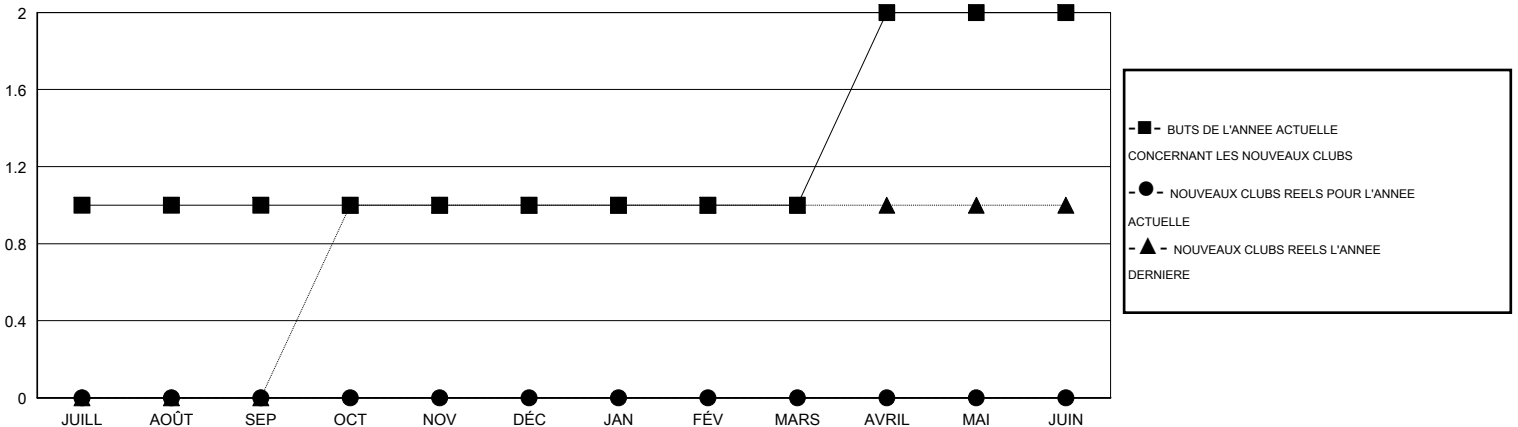

MONTHLY MEMBERSHIP PROGRESS REPORT

District 102 W

Results as of: 8/31/2015

GMT: Ton Soeters

LIEU SWITZERLAND

RC EME 4

Clubs					Membres				
RESULTATS POUR 2015-2016					RESULTATS POUR 2015-2016				
TRIMESTRE	BUT CONCERNANT LES NOUVEAUX CLUBS	NOUVEAUX CLUBS	CLUBS ANNULÉS	GAIN NET/PERTE NETTE	TRIMESTRE	BUT CONCERNANT LES NOUVEAUX MEMBRES	MEMBRES FONDATEURS ET NOUVEAUX AJOUTÉS	MEMBRES RADIÉS	GAIN NET/PERTE NETTE
JUILL/AOÛT/SEP	1	0	0	0	JUILL/AOÛT/SEP	65	36	82	-46
OCT/NOV/DÉC	0	0	0	0	OCT/NOV/DÉC	10	0	0	0
JAN/FÉV/MARS	0	0	0	0	JAN/FÉV/MARS	20	0	0	0
AVRIL/MAI/JUIN	1	0	0	0	AVRIL/MAI/JUIN	15	0	0	0

BUTS ET NOUVEAUX CLUBS REELS - CUMULATIF